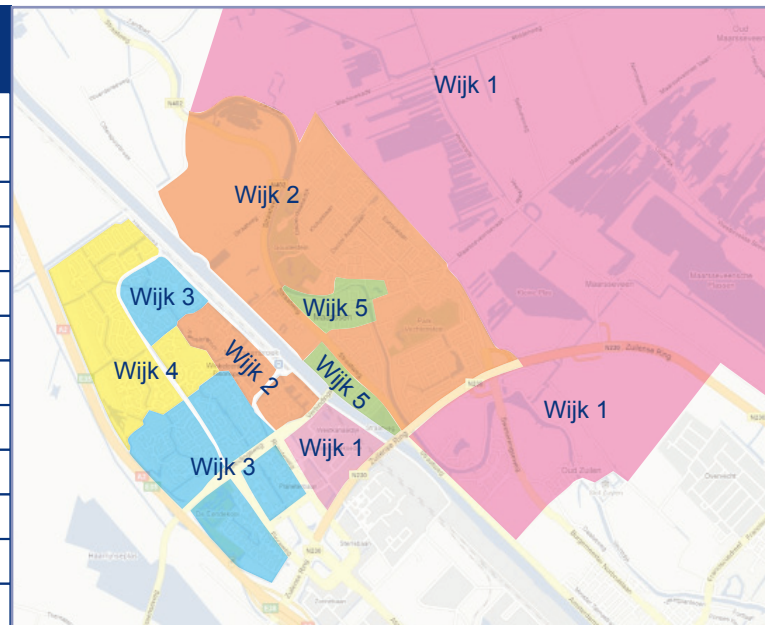

wijk 1	wijk 2	wijk 3	wijk 4	wijk 5
2-jan	9-jan	16-jan	23-jan	21-jan
6-feb	13-feb	20-feb	27-feb	18-feb
6-mrt	13-mrt	20-mrt	27-mrt	18-mrt
3-apr	10-apr	17-apr	24-apr	15-apr
1-mei	8-mei	15-mei	22-mei	20-mei
5-juni	12-juni	19-juni	26-juni	17-juni
3-juli	10-juli	17-juli	24-juli	22-juli
7-aug	14-aug	21-aug	28-aug	19-aug
4-sep	11-sep	18-sep	25-sep	16-sep
2-okt	9-okt	16-okt	23-okt	21-okt
6-nov	13-nov	20-nov	27-nov	18-nov
4-dec	11-dec	18-dec	25-dec	16-dec

wijk 1 - 1e zaterdag

Bethunepolder, Tienhoven-Oud Maarsseveen, Molenpolder-Maarsseveen, Oud Zuilen, Op Buuren

wijk 2 - 2e zaterdag

Otterspoorbroek, Omgeving Goudestein, Lanenkwartier, Componistenbuurt, Reizende Man, Schilderskwartier, Staatsliedenbuurt, Zeeheldenbuurt, Zogwetering, Zandweg-Oostwaard, Kamelenspoor, Antilopespoor, Waterstede, Bisonspoor

wijk 3 - 3e zaterdag

Boomstede, Bloemstede, Duivenkamp, Fazantenkamp, Zebraspoor, Spechtenkamp

wijk 4 - 4e zaterdag

Zwanenkamp, Valkenkamp, Reigerskamp, Pauwenkamp

wijk 5 - 3e donderdag

Friezenbuurt, Hoge Brug, Centrum ten zuiden van de Vecht, Centrum ten noorden van de Vecht